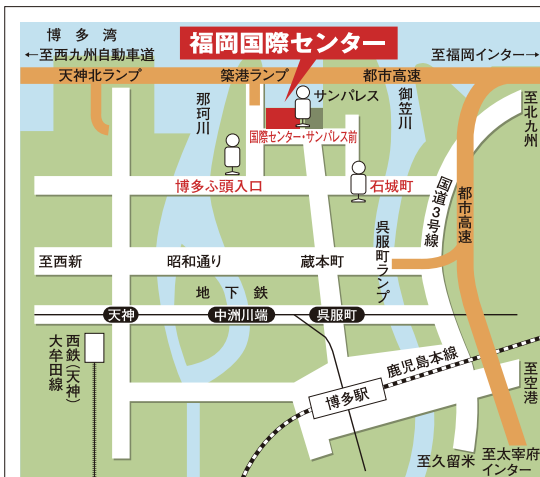

特別ご招待チケット

家具ショージャパン2025 in 福岡国際センター

2025 1/25 (SAT) 26 (SUN) 27 (MON)

10:00~19:00 (入場は18:30分まで) 最終日のみ17:00まで (入場は16:30分まで)

西日本最大級のインテリアフェア 国際センターが家具店になる!

KAGUSHOW JAPAN

主催 / 福岡家具商組合

福岡市地下鉄/西鉄バス/JR利用

- 福岡空港** 地下鉄約13分 (中洲山崎駅乗り換え) 地下鉄約6分 → **呉服町駅下車** 徒歩約15分
- JR博多駅** 博多駅センタービル Eのりば(福銀前) → 99番バス 約1分 → **国際センターサンパレス前下車** 徒歩すぐ
- 地下鉄天神** ソリアステージ前 → 80番バス 約10分 → **国際センターサンパレス前下車** 徒歩すぐ
- 都市高速利用**
 - 北九州方面から → **築港ランプ** 約3分
 - 太宰府方面から → **築港ランプ** 約3分
 - 唐津方面から → **呉服町ランプ** 約5分